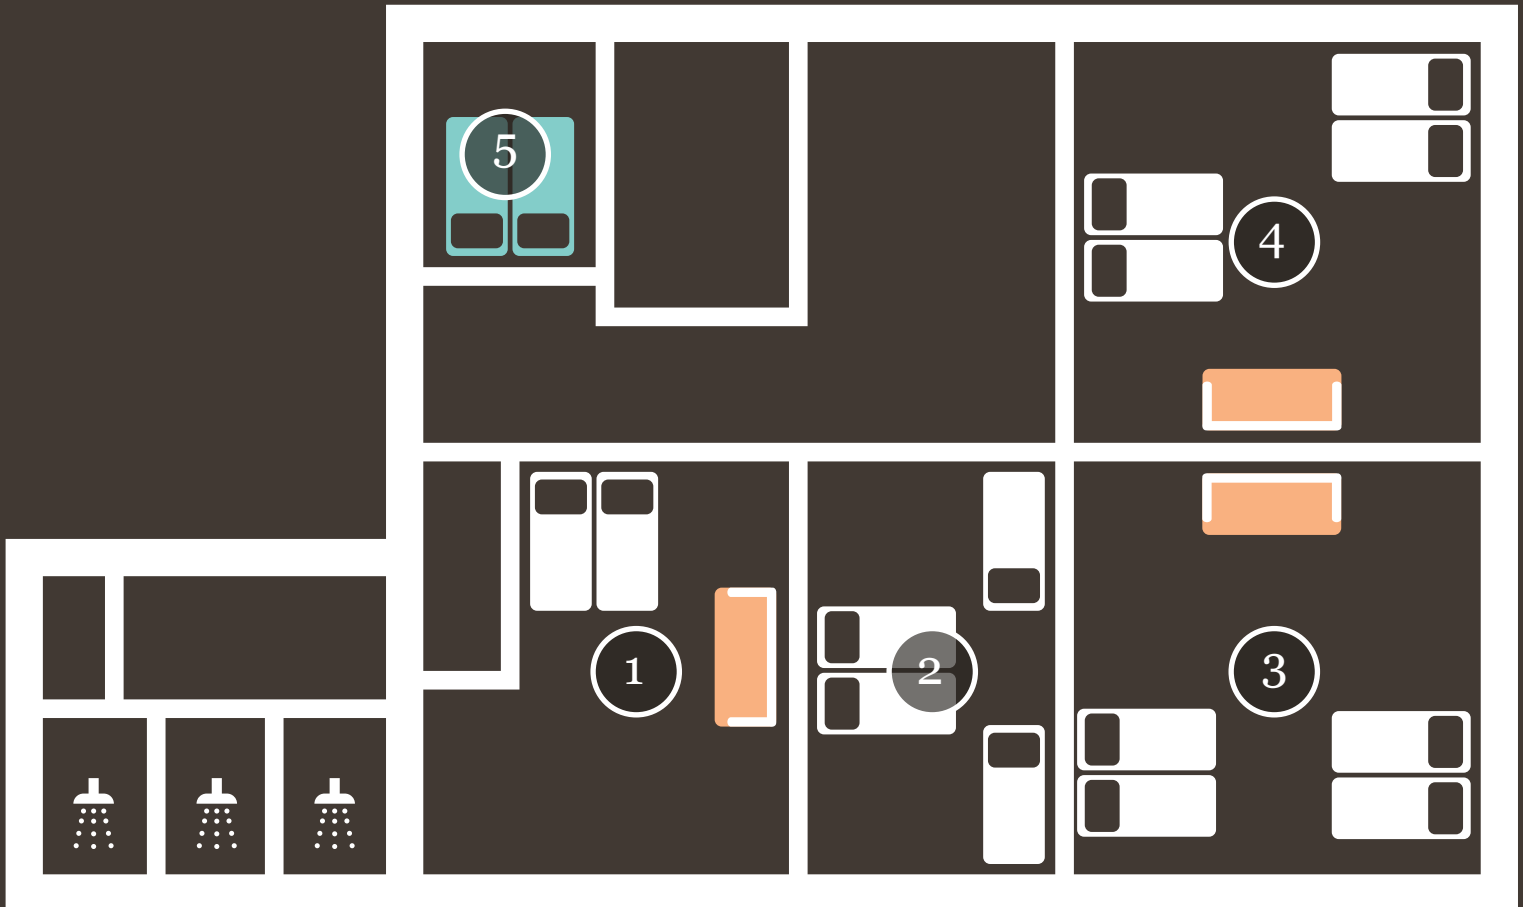

Château St Jean

Eénpersoons-box-spring (80x200)
Lit d'une personne à sommier boxspring (80x200)
Boxspring for one person (80x200)

Eénpersoons-box-spring (70x190)
Lit d'une personne à sommier boxspring (70x190)
Boxspring for one person (70x190)

Twee-persoons-slaapbank (80x200x2)
Structure divan pour deux personnes (80x200x2)
Sleep sofa for 2 persons (80x200x2)