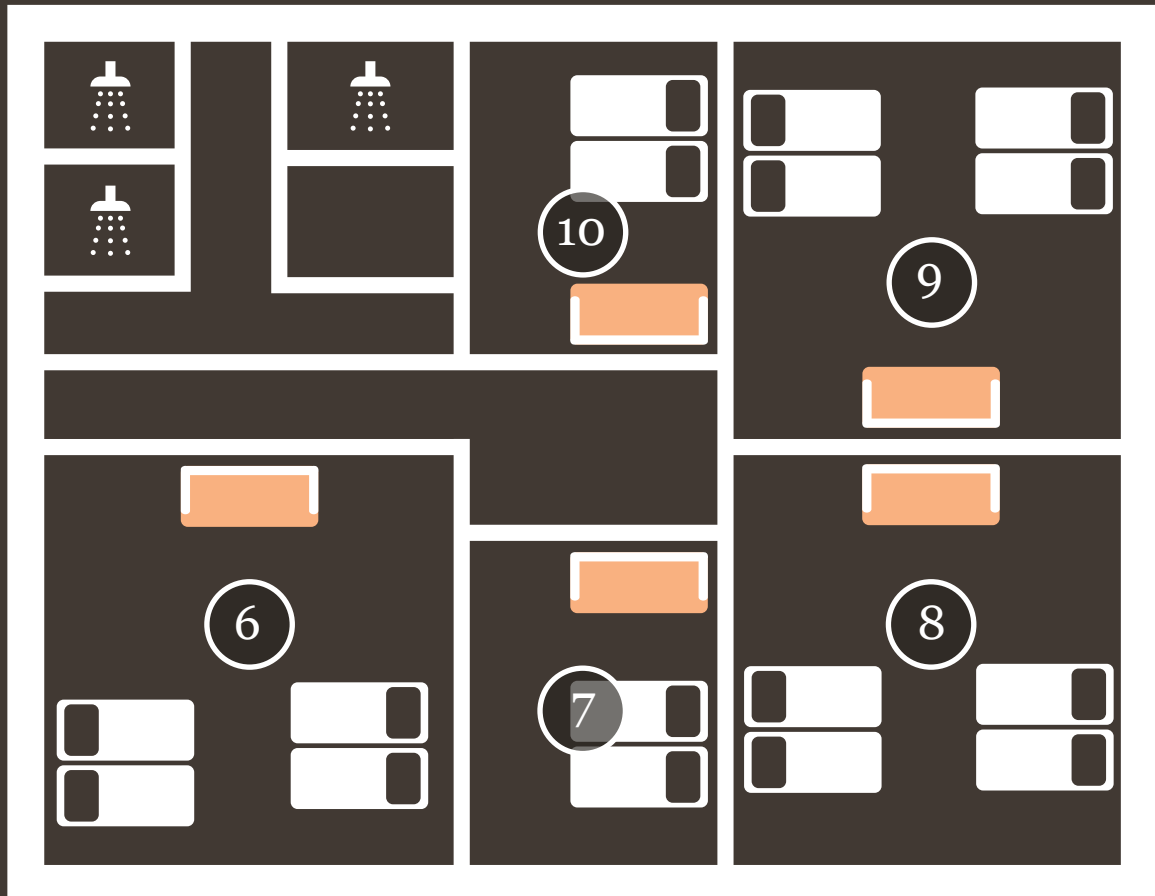

Château St Jean

Eénpersoons-box-spring (80x200)
 Lit d'une personne à sommier boxspring (80x200)
 Boxspring for one person (80x200)

Eénpersoons-box-spring (70x190)
 Lit d'une personne à sommier boxspring (70x190)
 Boxspring for one person (70x190)

Twee-persoons-slaapbank (80x200x2)
 Structure divan pour deux personnes (80x200x2)
 Sleep sofa for 2 persons (80x200x2)