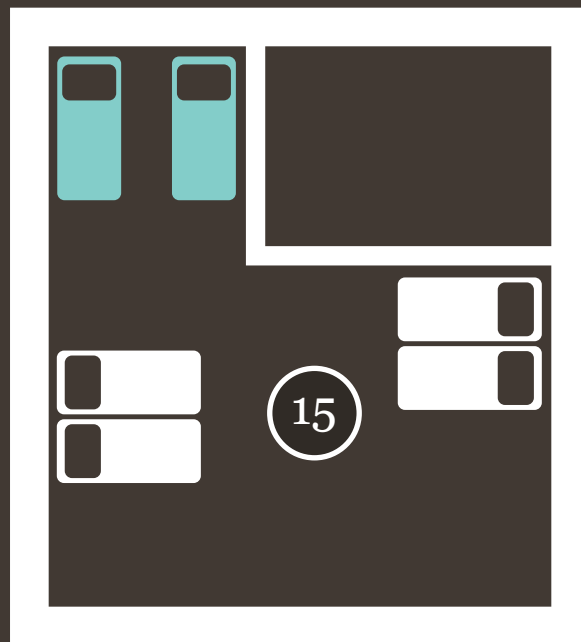

# Château St Jean

 Eénpersoons-box-spring (80x200)  
Lit d'une personne à sommier boxspring (80x200)  
Boxspring for one person (80x200)

 Eénpersoons-box-spring (70x190)  
Lit d'une personne à sommier boxspring (70x190)  
Boxspring for one person (70x190)

 Twee-persoons-slaapbank (80x200x2)  
Structure divan pour deux personnes (80x200x2)  
Sleep sofa for 2 persons (80x200x2)