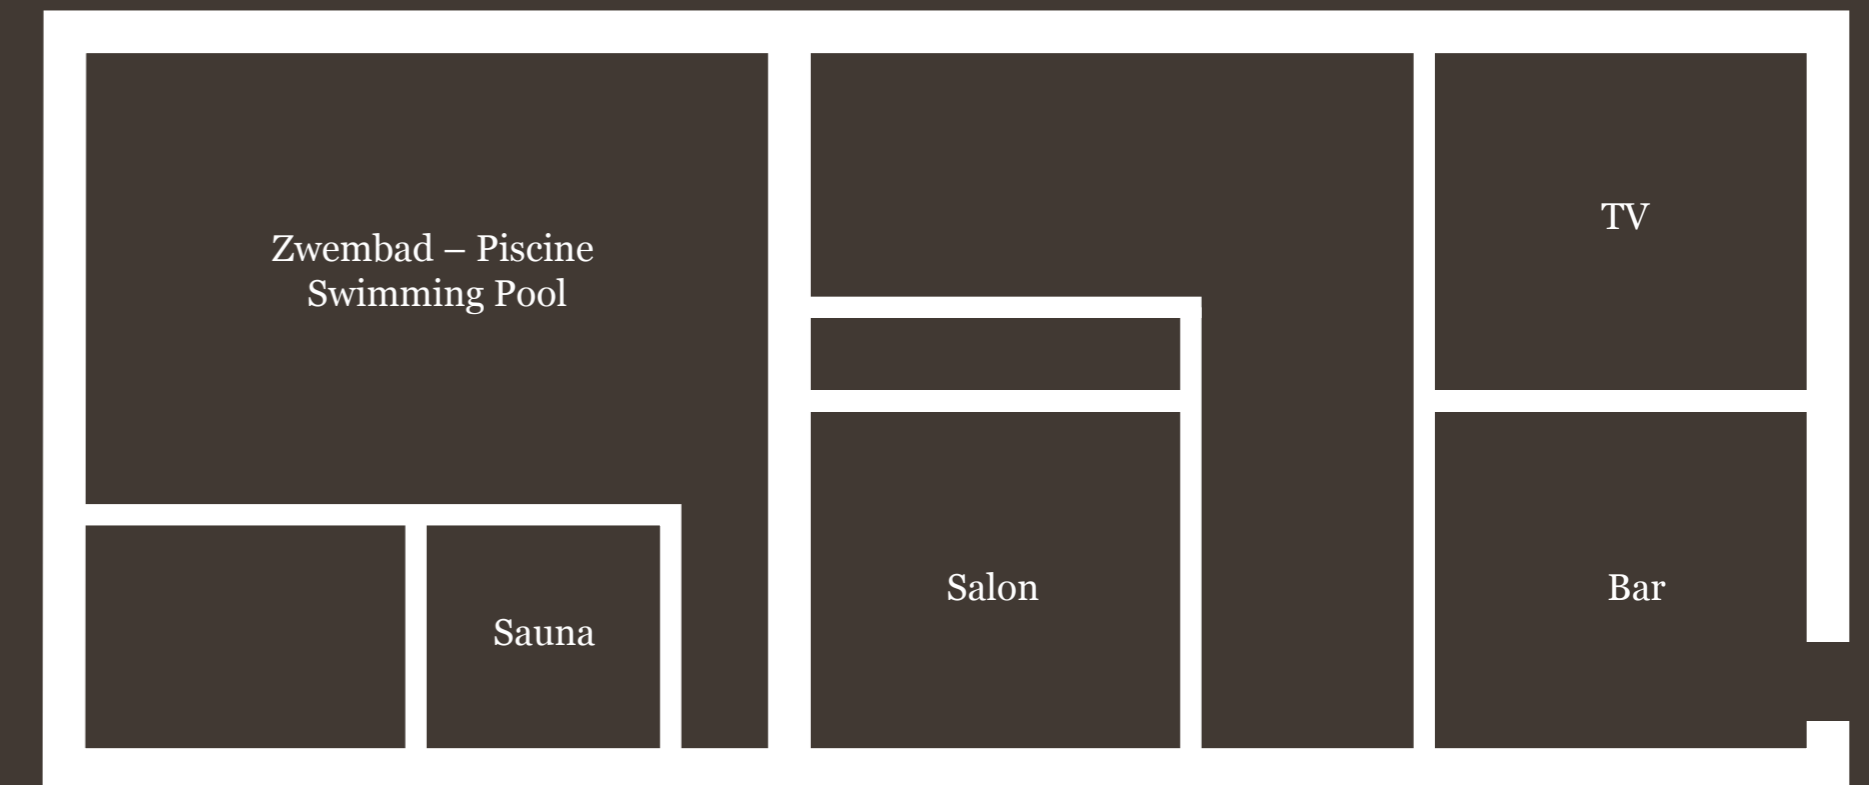

Hoofdgebouw Eerste Verdieping

Hoofdgebouw Tweede Verdieping

Hoofdgebouw Gelijkvloers

Rechtereuleugel Eerste Verdieping

Rechtereuleugel Tweede Verdieping

Rechtereuleugel Gelijkvloers

 Eénpersoons-box-spring (80x200)  
 Lit d'une personne à sommier boxspring (80x200)  
 Boxspring for one person (80x200)

 Eénpersoons-box-spring (70x190)  
 Lit d'une personne à sommier boxspring (70x190)  
 Boxspring for one person (70x190)

 Twee-persoons-slaapbank (80x200x2)  
 Structure divan pour deux personnes (80x200x2)  
 Sleep sofa for 2 persons (80x200x2)