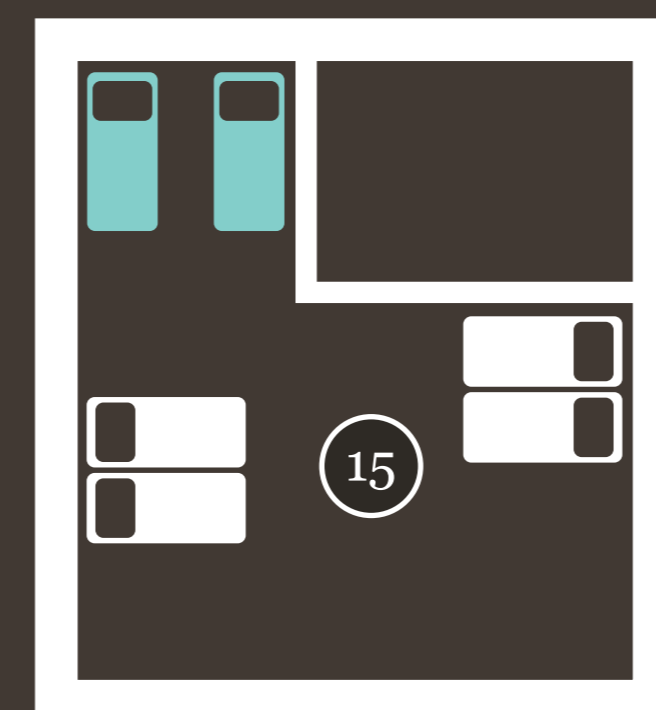

Hoofdgebouw Eerste Verdieping

Hoofdgebouw Tweede Verdieping

Hoofdgebouw Gelijkvloers

Rechtereuleugel Eerste Verdieping

Rechtereuleugel Tweede Verdieping

Rechtereuleugel Gelijkvloers

 Eénpersoons-box-spring (80x200)  
 Lit d'une personne à sommier boxspring (80x200)  
 Boxspring for one person (80x200)

 Eénpersoons-box-spring (70x190)  
 Lit d'une personne à sommier boxspring (70x190)  
 Boxspring for one person (70x190)

 Twee-persoons-slaapbank (80x200x2)  
 Structure divan pour deux personnes (80x200x2)  
 Sleep sofa for 2 persons (80x200x2)