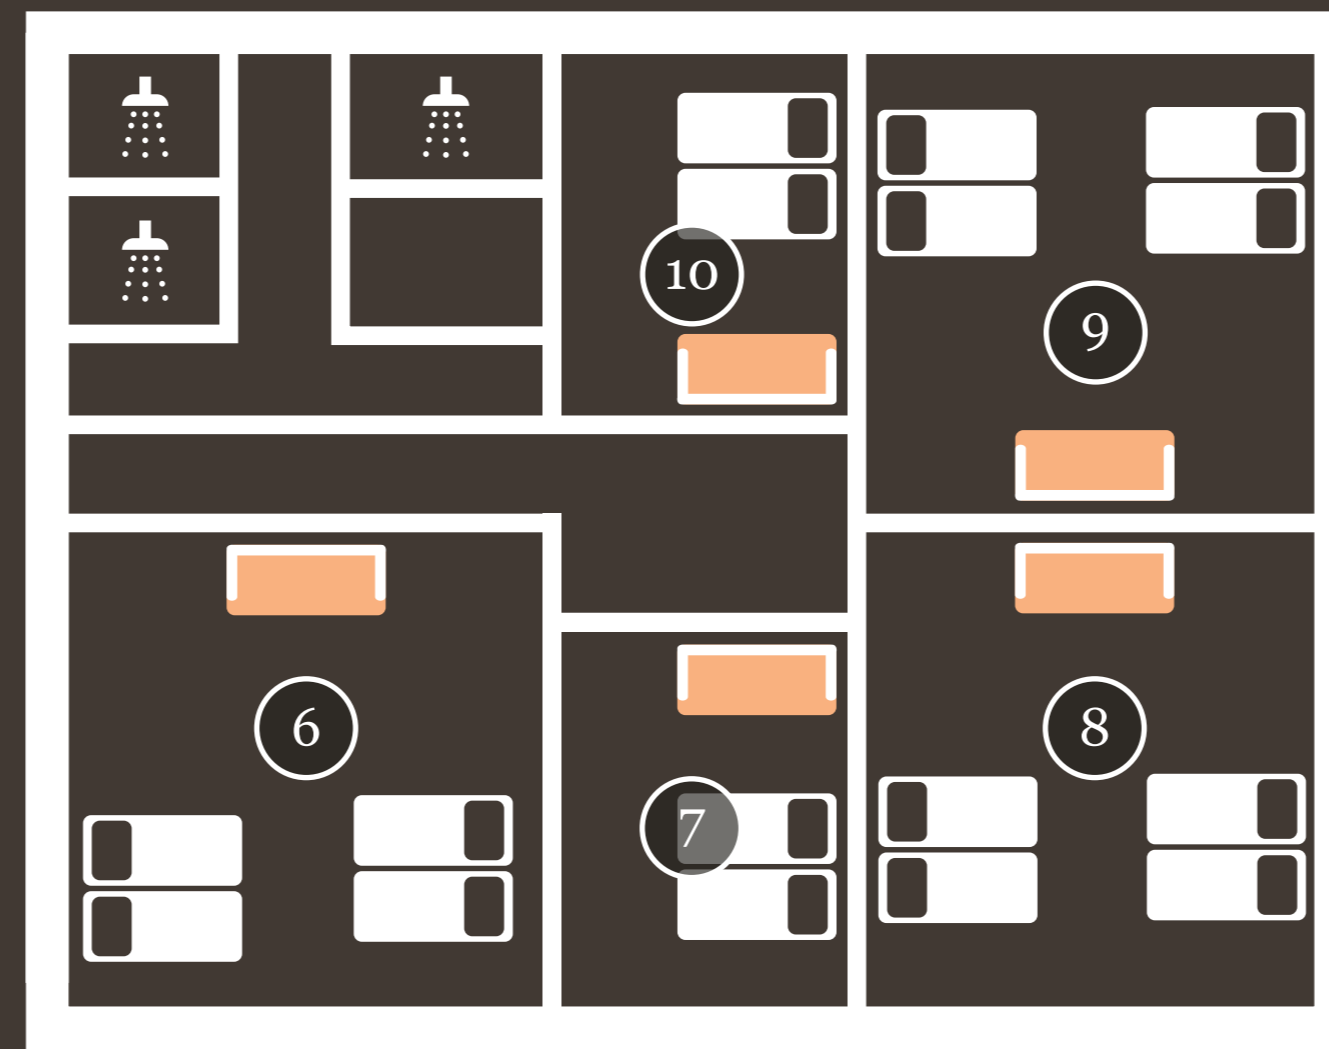

Hoofdgebouw Eerste Verdieping

Hoofdgebouw Tweede Verdieping

Hoofdgebouw Gelijkvloers

Rechtereuleugel Eerste Verdieping

Rechtereuleugel Tweede Verdieping

Rechtereuleugel Gelijkvloers

 Eénpersoons-box-spring (80x200)  
 Lit d'une personne à sommier boxspring (80x200)  
 Boxspring for one person (80x200)

 Eénpersoons-box-spring (70x190)  
 Lit d'une personne à sommier boxspring (70x190)  
 Boxspring for one person (70x190)

 Twee-persoons-slaapbank (80x200x2)  
 Structure divan pour deux personnes (80x200x2)  
 Sleep sofa for 2 persons (80x200x2)