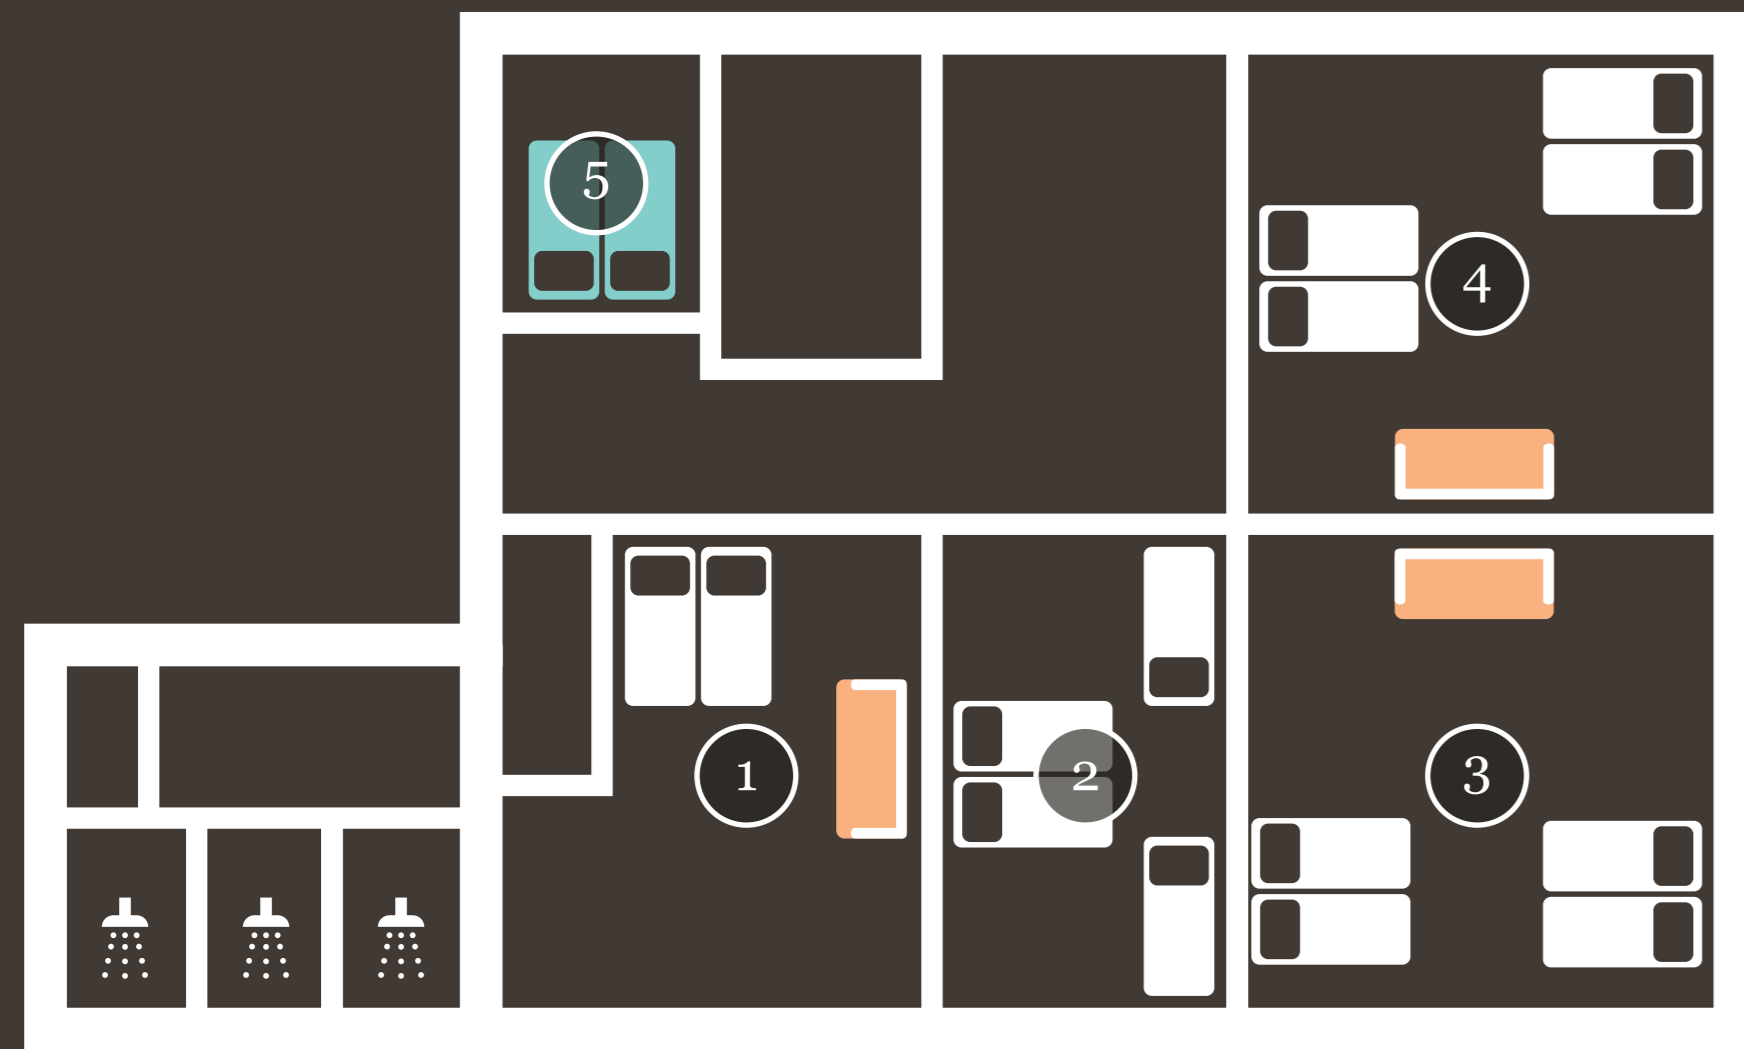

Hoofdgebouw Eerste Verdieping

Hoofdgebouw Tweede Verdieping

Hoofdgebouw Gelijkvloers

Rechtereuleugel Eerste Verdieping

Rechtereuleugel Tweede Verdieping

Rechtereuleugel Gelijkvloers

 Eénpersoons-box-spring (80x200)  
 Lit d'une personne à sommier boxspring (80x200)  
 Boxspring for one person (80x200)

 Eénpersoons-box-spring (70x190)  
 Lit d'une personne à sommier boxspring (70x190)  
 Boxspring for one person (70x190)

 Twee-persoons-slaapbank (80x200x2)  
 Structure divan pour deux personnes (80x200x2)  
 Sleep sofa for 2 persons (80x200x2)